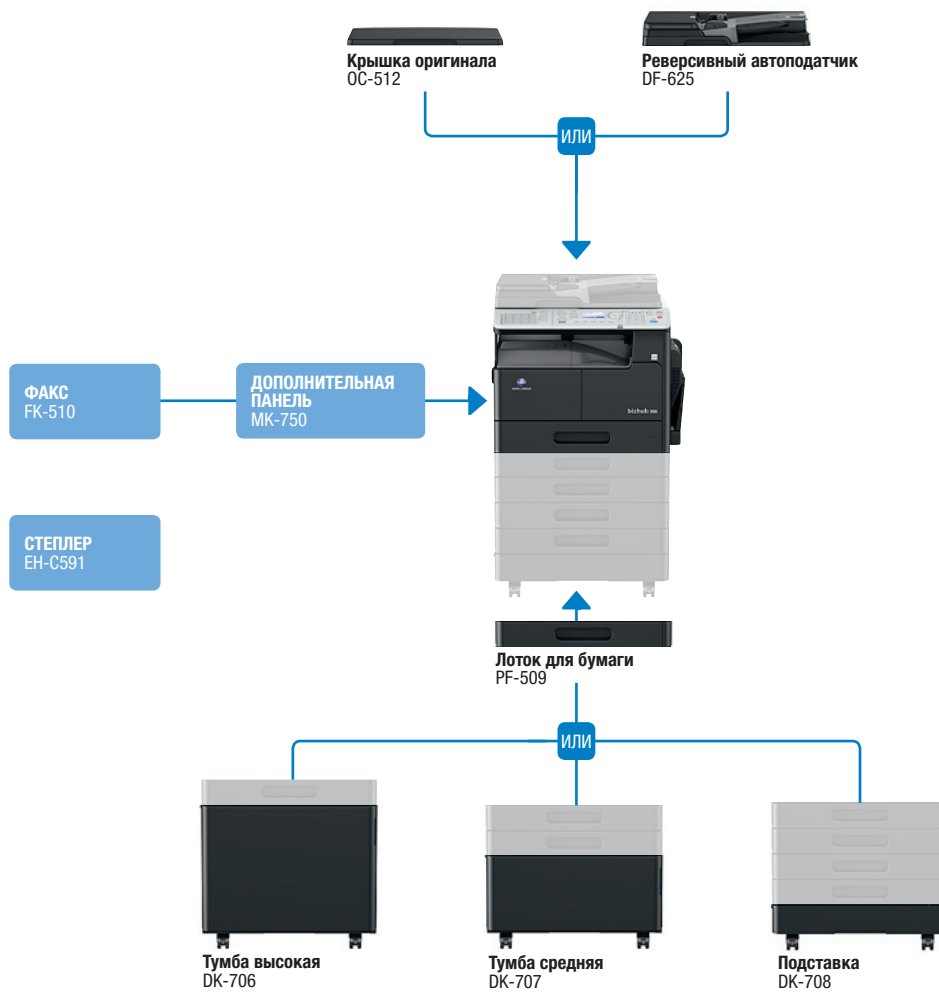

Сканирование

- Цветное
- Ч/Б
- Сетевое TWAIN
- Scan-to-SMB
- Scan-to-eMail
- Scan-to-FTP
- Scan-to-USB

Копирование

- Ч/Б

Факс

- Super G3-факс
- i-Факс
- ПК-Факс

Технологии

Emperor™ — контроллер печати	Унифицированная технология печати Konica Minolta для лёгкой интеграции в различные системы и среды	✗
Simitri® HD — полимеризованный тонер	Экологичная и экономичная высококачественная печать	✓
OpenAPI — программная платформа	Осуществляет интеграцию с серверными приложениями для более эффективного документооборота	✗
i-Option — дополнительные возможности	Добавляет возможности, расширяя границы стандартного функционала МФУ	✗
CSRC — удалённый мониторинг	Позволяет сервисной службе удаленно отслеживать состояние аппарата и поддерживать его работоспособность	✓
IWS — панель управления	Полностью настраиваемая панель управления для создания индивидуальных интерфейсов	✗

Дополнительные устройства

Финишные возможности

Дуплекс

Описание

bizhub 306	Многофункциональное чёрно-белое устройство формата А3, оборудованное стандартными функциями копирования, печати (PCL) и цветного сканирования, скорость печати/копирования до 30 стр/мин. Стандартная ёмкость лотков: 350 листов (включая лоток ручной подачи). Память 512 МБ, интерфейс USB 2.0, Ethernet
OC-512 Крышка оригинала	Необходима, если не устанавливается автоподатчик
PF-509 Кассета для бумаги	B5-A3, 250 листов, 64-90 г/м ² , возможна установка до четырёх кассет

DF-625 Автоподатчик	Реверсивный автоподатчик на 70 листов
DK-706 Тумба высокая	Для использования без дополнительных кассет или с 1 кассетой PF-509
DK-707 Тумба средняя	Для использования с 2 кассетами PF-509
DK-708 Тумба малая (подставка)	Для использования с 3 или 4 кассетами PF-509
МК-750 Дополнительная панель	Для использования функции факса и сетевого сканирования
FK-510 Факс	Super G3-факс
EH-C951 Степлер	Полуавтоматическое скрепление до 50 листов