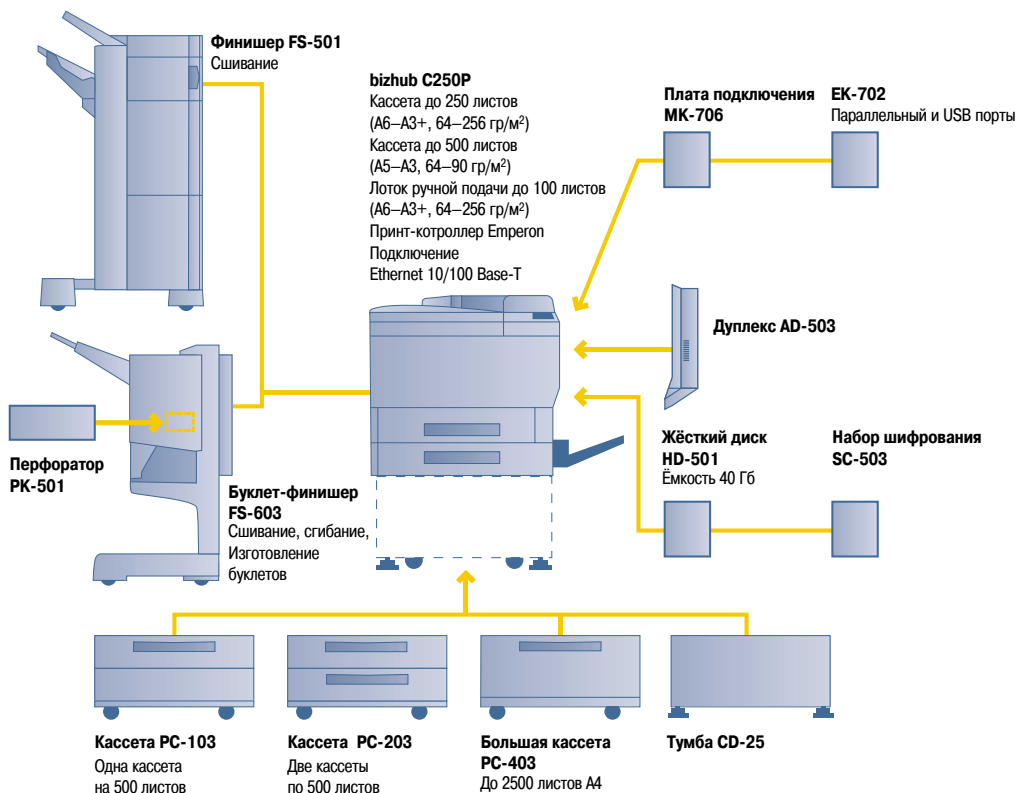

KONICA MINOLTA

Спецификация

Simitri

EPA POLLUTION PREVENTER

CITRIX

Принтер

Система

Тандем
Лазер

Скорость печати A4

Цвет до 25 страниц в минуту
Ч/Б до 25 страниц в минуту

Скорость печати A3

Цвет до 13 страниц в минуту
Ч/Б до 13 страниц в минуту

Первая копия

Цвет 11,7 секунд для A4
Ч/Б 8,4 секунд для A4

Время разогрева

Менее 110 секунд

Градации

256 градаций

Разрешение печати

600 x 1 800 dpi

Процессор

PowerPC 750FX @ 466 МГц

Язык описания страниц

PCL 6c (PCL5c + XL 2.1)
PostScript 3

Подключение

10-Base-T/100-Base-TX
Ethernet (стандартно)
USB 2.0 (дополнительно)
IEEE 1284 (дополнительно)

Память принтера

1 024 Мб

Жёсткий диск

40 Гб (дополнительно)

Операционные системы

Windows
98/2000/ME/XP/NT4.0/XP64
Mac OS 9.0 или выше
Server NT 4.0/2000/2003
Unix
Citrix

Система

Размер бумаги

От A6 до A3+
Произвольный размер
Баннеры до 311 x 1 200 мм

Плотность бумаги

64-256 гр/м²

Ёмкость лотков

Стандартно 850 листов
Максимально 3 350 листов

Выходной лоток

Максимально 1 250 листов

Дуплекс (дополнительно)

A5-A3+
64-256 гр/м²

Питание

220-240 Вт/50 Гц
Менее 1,5 кВт

Размеры (ШхГхВ, мм)

653 x 712 x 601

Вес

76 кг

Страница
bizhub C250P