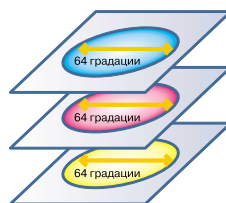

Качество печати

В bizhub C250P применена инновационная разработка Konica Minolta – полимеризованный тонер Simitri™, гарантирующий исключительное качество цветной печати, низкую стоимость владения и высокую стойкость отпечатка.

Технология печати производит 64 градации цвета в каждой точке.