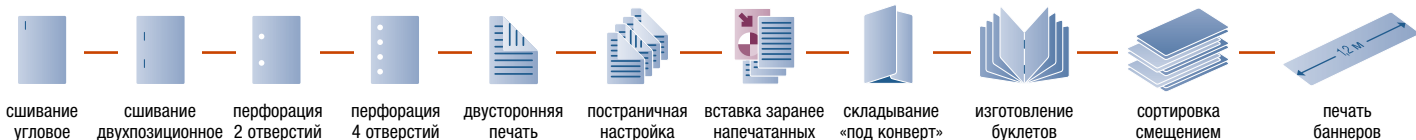

В результате

Финишные возможности

Возможности bizhub C452/C552/C652 по автоматической финишной обработке документов действительно впечатляют. Компактный финишер-степплер для bizhub C452 можно дооснастить модулем изготовления буклетов, разделителем заданий и перфоратором. Более производительные bizhub C552/C652 предлагают уже весь спектр профессиональных финишных возможностей: финишер-степплер на 100 листов с возможностью установки буклет-модуля, выходной лоток которого оснащен транспортёрной лентой, что очень удобно при производстве больших тиражей документов. Функция автоматического трёхкратного складывания «под конверт» позволяет автоматизировать процесс подготовки документов и счетов для отправки, существенно облегчая задачу при массовых рассылках и экономя время.