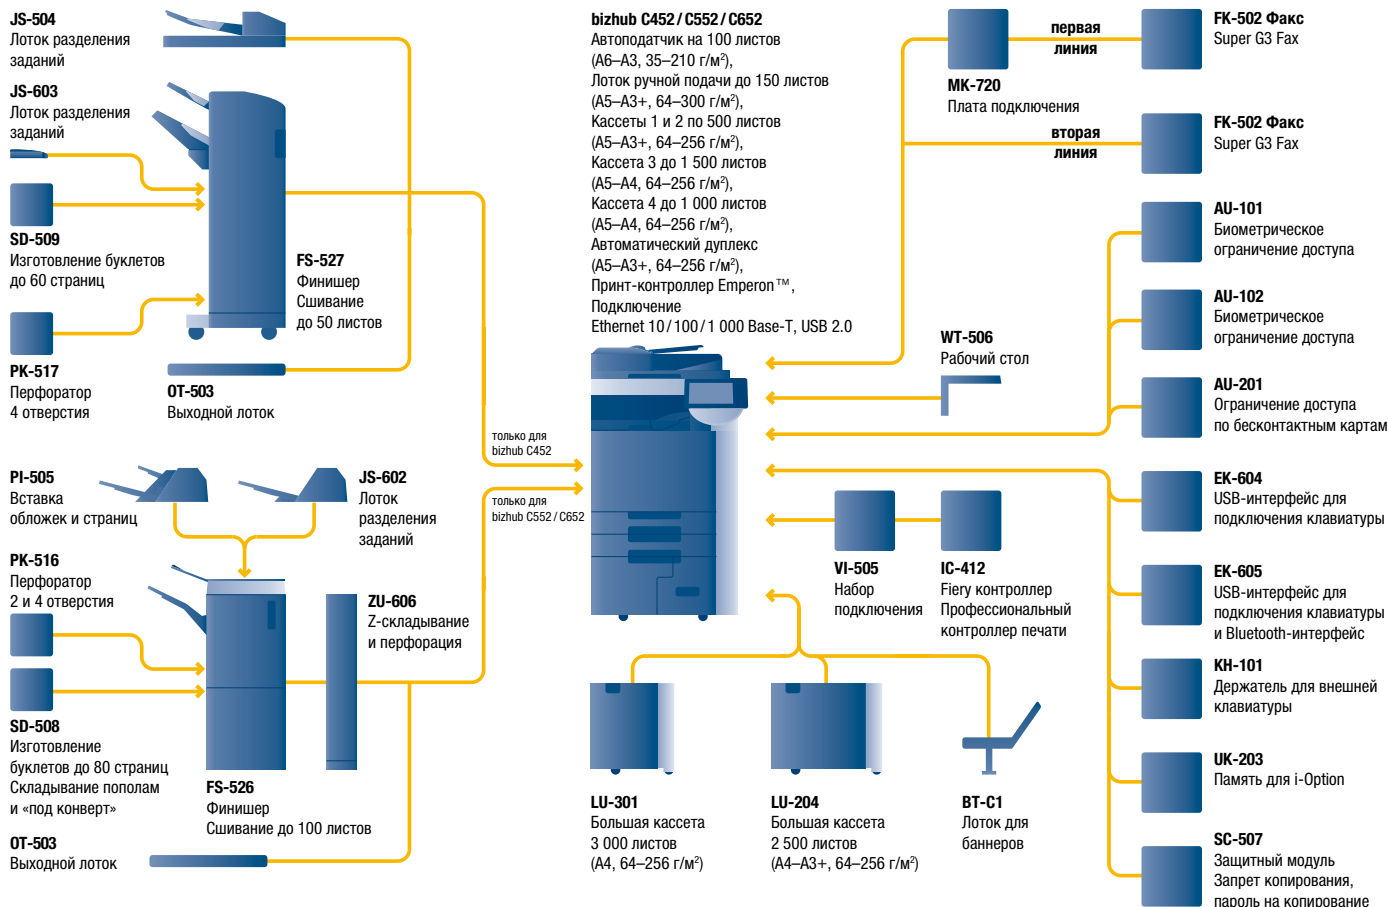

В результате

Финишные возможности

Возможности bizhub C452/C552/C652 по автоматической финишной обработке документов действительно впечатляют. Компактный финишер-степплер для bizhub C452 можно дооснастить модулем изготовления буклетов, разделителем заданий и перфоратором. Более производительные bizhub C552/C652 предлагают уже весь спектр профессиональных финишных возможностей: финишер-степплер на 100 листов с возможностью установки буклет-модуля, выходной лоток которого оснащен транспортёрной лентой, что очень удобно при производстве больших тиражей документов. Функция автоматического трёхкратного складывания «под конверт» позволяет автоматизировать процесс подготовки документов и счетов для отправки, существенно облегчая задачу при массовых рассылках и экономя время.