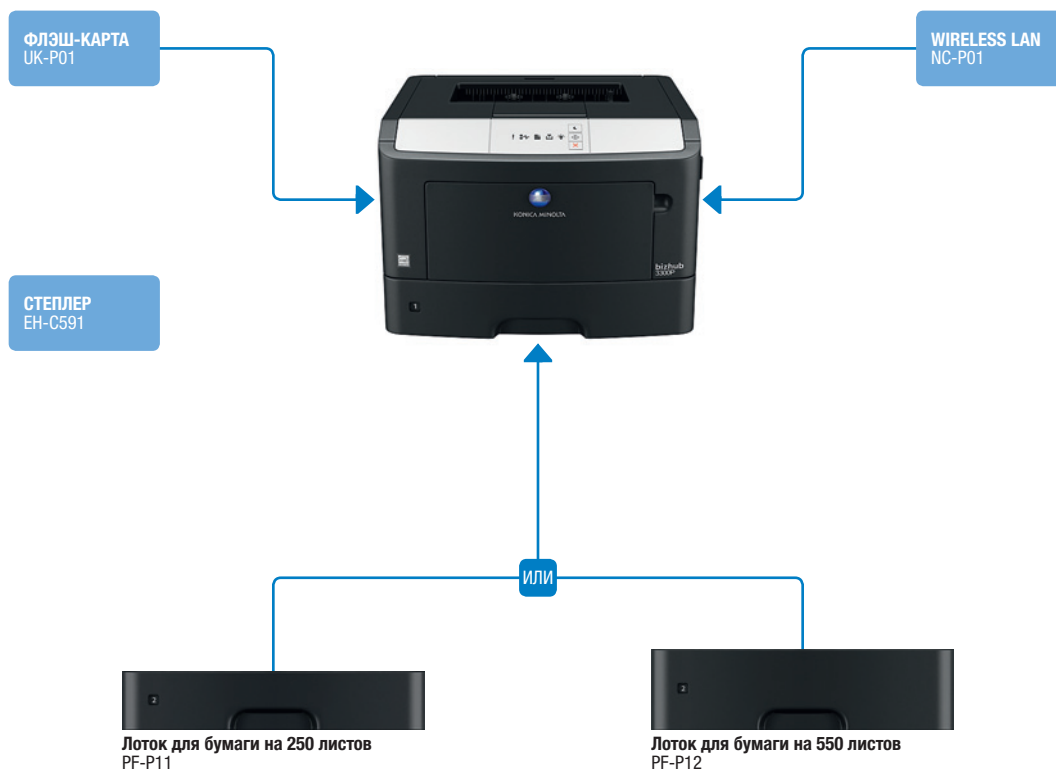

Технологии

EMPERON™	ТОНЕР SIMITRI® HD	IWS	OPEN API	i-OPTION	CSRC
X	X	X	X	X	✓

Дополнительные устройства

Финишные возможности

Дуплекс