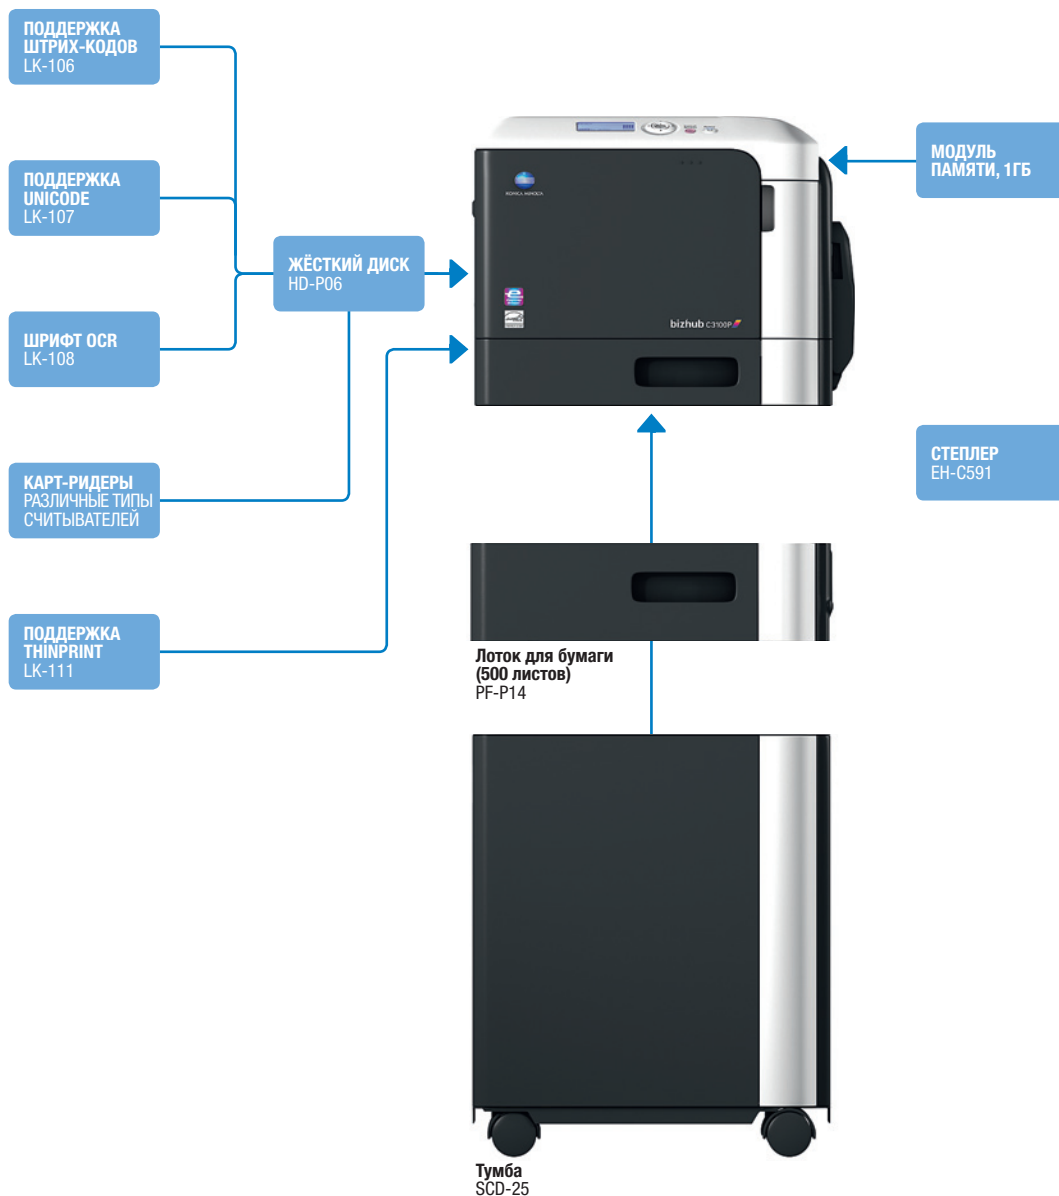

Технологии

Emperon™ — контроллер печати	Унифицированная технология печати Konica Minolta для лёгкой интеграции в различные системы и среды	✓
Simitri® HD — полимеризованный тонер	Экологичная и экономичная высококачественная печать	✓
OpenAPI — программная платформа	Осуществляет интеграцию с серверными приложениями для более эффективного документооборота	✗
i-Option — дополнительные возможности	Добавляет возможности, расширяя границы стандартного функционала МФУ	✓
CSRC — удалённый мониторинг	Позволяет сервисной службе удалённо отслеживать состояние аппарата и поддерживать его работоспособность	✓
IWS — панель управления	Полностью настраиваемая панель управления для создания индивидуальных интерфейсов	✗

Дополнительные устройства

Финишные возможности

Сшивание
угловое
(оффлайн)

Дуплекс