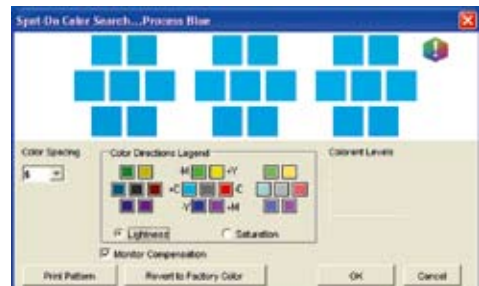

→ Поддержка индексированных цветов Spot-On

Редактор индексированных цветов Spot-On позволяет добиться полного совпадения с цветом, заявленным в макете. Редактор имеет интуитивно понятный интерфейс для изменения, создания и управления индексированными цветами.