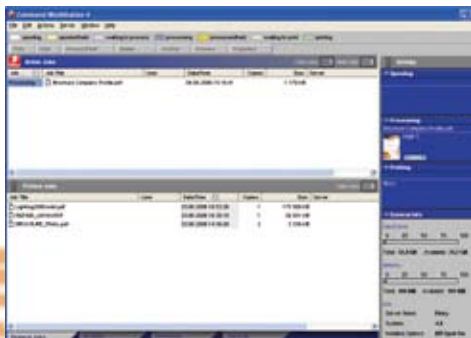

Больше ВОЗМОЖНОСТЕЙ печати

Дополнительные профессиональные возможности и производительность bizhub C253 / C353 обеспечивает принт-контроллер Fiery IC-409. Он предназначен для быстрой обработки данных, управления цветом, печати переменных данных и спуска полос.

→ Управление цветом

Программное обеспечение ColorWise позволяет отслеживать качество печати и цветопередачу. С помощью него можно регулировать цветовые настройки печати, создавать собственные настройки и цветовые профили.

→ Управление очередью печати

Программное обеспечение Command WorkStation обеспечивает простое и эффективное дистанционное управление очередью печати и функциями системы.

→ Поддержка индексированных цветов Spot-On

Редактор индексированных цветов Spot-On позволяет добиться полного совпадения с цветом, заявленным в макете. Редактор имеет интуитивно понятный интерфейс для изменения, создания и управления индексированными цветами.

→ Печать переменных данных

Язык описания страниц Adobe PostScript и технология печати переменных данных FreeForm2 обеспечивают качественное и быстрое изготовление персонализированных открыток, купонов, приглашений, рекламных материалов и счетов.

→ Спуск полос

Профессионалы высоко оценят удобство функций спуска полос, позволяющих оперативно подготавливать достаточно сложные макеты.