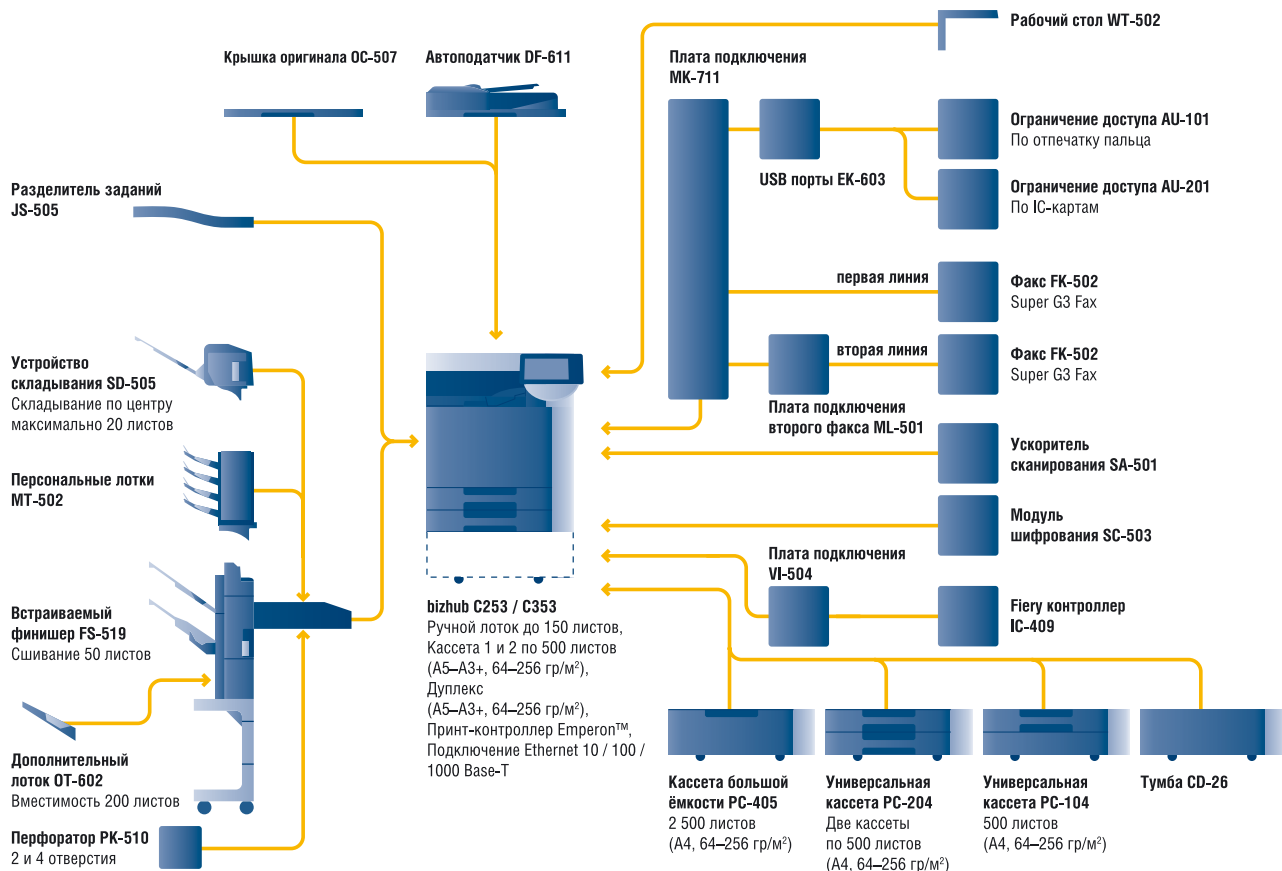

и функциональность

➔ Финишные возможности

Ключевым устройством для придания Вашим документам законченного вида является финишер. Он легко подключается и занимает мало места. Финишер предлагает различные функции по сшиванию, сортировке и перфорированию документов. С помощью буклет-финишера Вы сможете получать сложенные пополам и скрепленные по центру буклеты. Персональные лотки позволяют автоматически разделять отпечатанные документы, например, по различным департаментам в Вашем офисе.