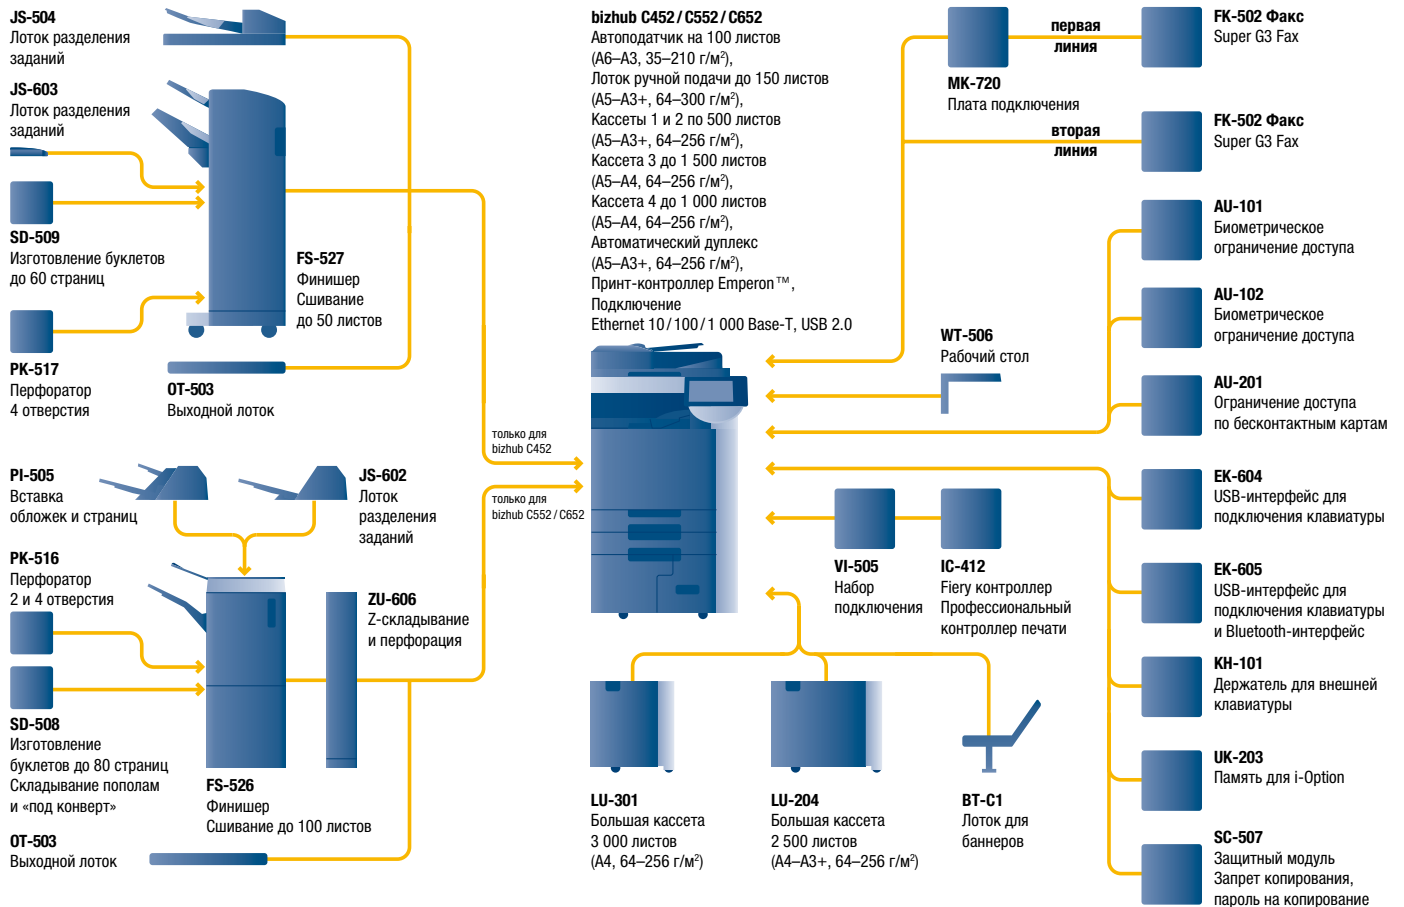

В результате

Финишные возможности

Возможности bizhub C452/C552/C652 по автоматической финишной обработке документов действительно впечатляют. Компактный финишер-степплер для bizhub C452 можно дооснастить модулем изготовления буклетов, разделителем заданий и перфоратором. Более производительные bizhub C552/C652 предлагают уже весь спектр профессиональных финишных возможностей: финишер-степплер на 100 листов с возможностью установки буклет-модуля, выходной лоток которого оснащен транспортёрной лентой, что очень удобно при производстве больших тиражей документов. Функция автоматического трёхкратного складывания «под конверт» позволяет автоматизировать процесс подготовки документов и счетов для отправки, существенно облегчая задачу при массовых рассылках и экономя время.